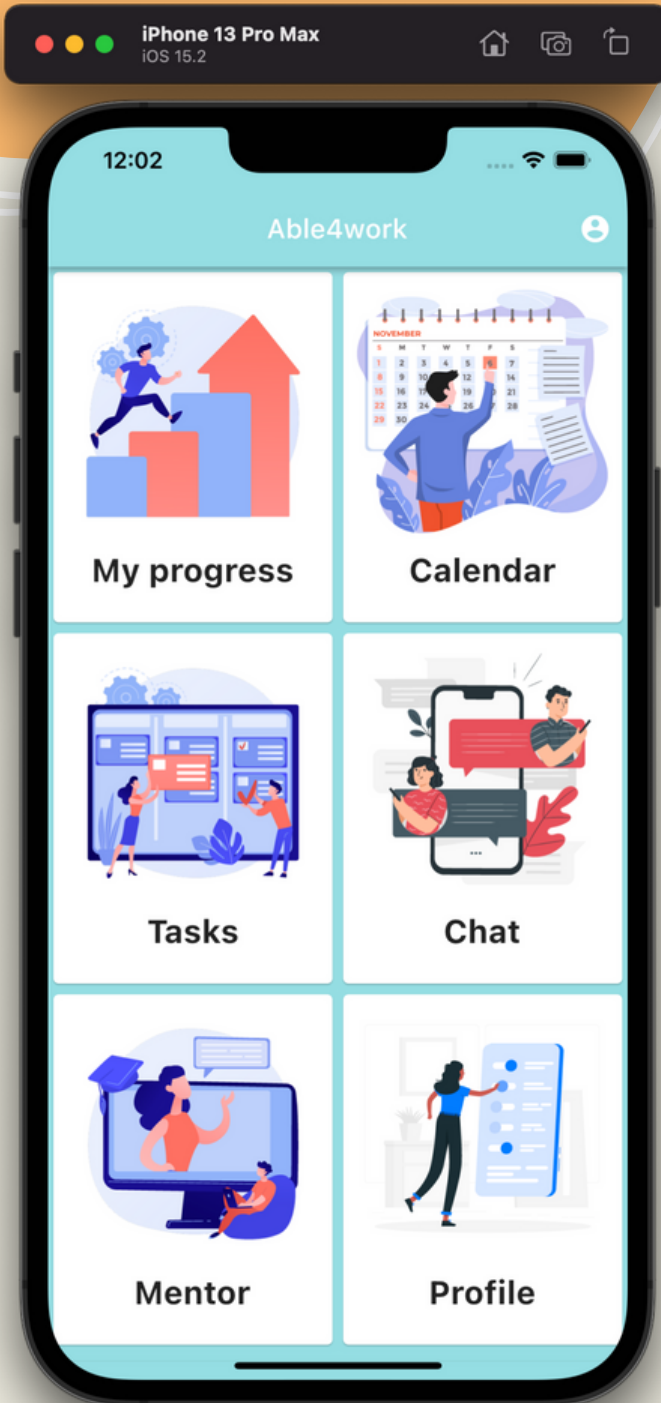

LA APP

CÓMO?

- ✓ Combina la orientación profesional con los aspectos del juego digital.
- ✓ Apoya el proceso de búsqueda de empleo que los jóvenes llevan a cabo junto con sus mentores.
- ✓ Los jóvenes son los protagonistas de su proceso de búsqueda de empleo y promueven la responsabilidad
- ✓ Promueve la búsqueda activa de empleo y la interiorización de los conocimientos adquiridos con los mentores.